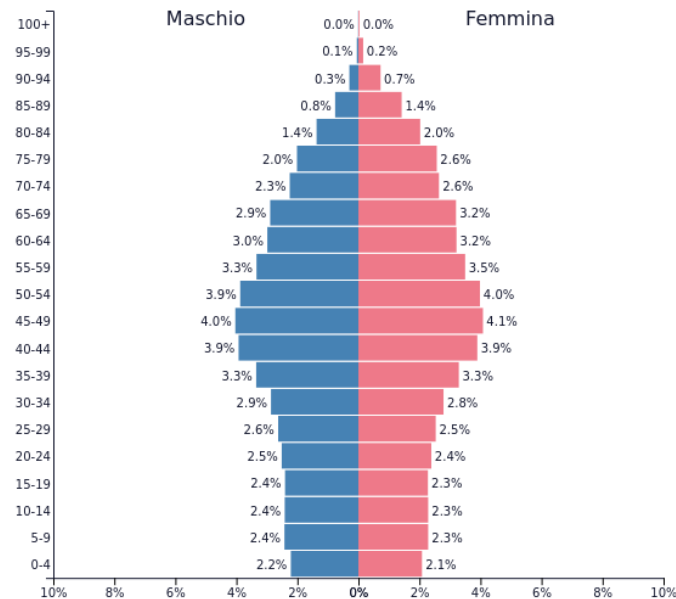

1950

PopulationPyramid.net

Italia - 1950
Popolazione: : **46,598,602**

2015

PopulationPyramid.net

Italia - 2015
Popolazione: : **59,797,685**