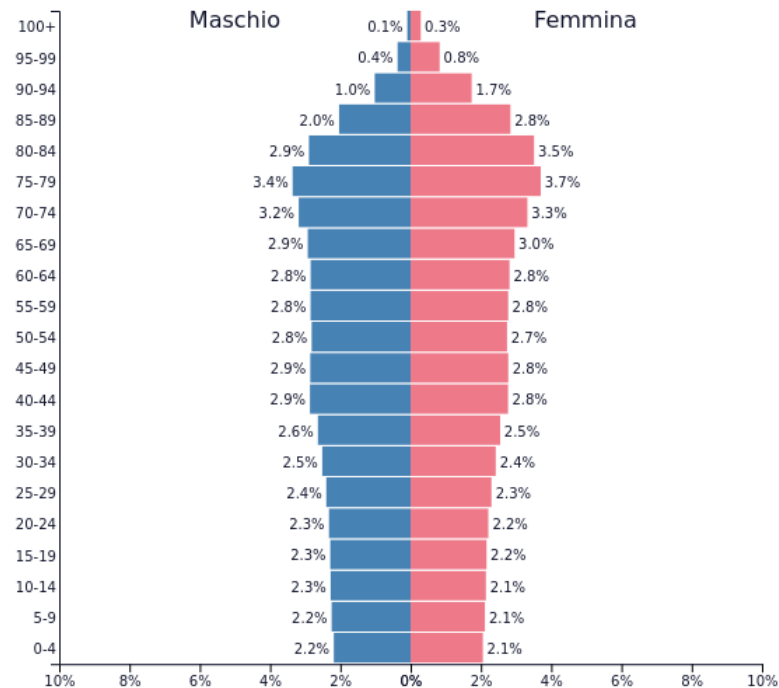

## Le misure per la famiglia

# 2015

PopulationPyramid.net

Italia - 2015  
Popolazione: : **59,797,685**

L'Italia fra 30 anni....

Non sarà un paese per  
giovani

«Se apriamo una lite tra il presente  
e il passato, rischiamo di perdere il  
futuro»

Winston Churchill